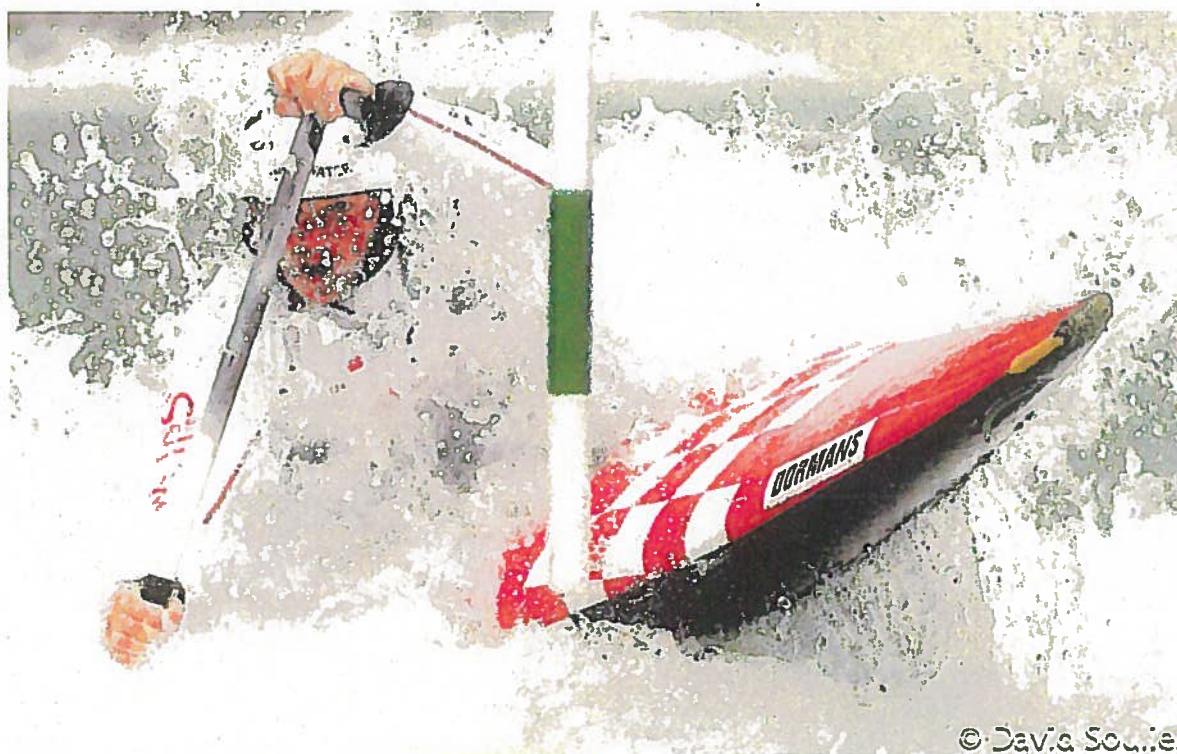

Résultats Slalom National Genève 2013

Section Genève

Slalom national du Genevois

Organisateur: Canoë Club de Genève

Traceur : Eric Labarelle

Juge arbitre : Jan Dubsky

Coupe Suisse

23.09.2013